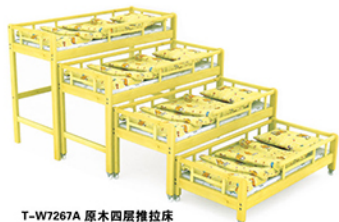

T-W7267A 原木四层推拉床
Size: 128 × 65 × 105cm
Price: 6950元 / 套 (含四张床)