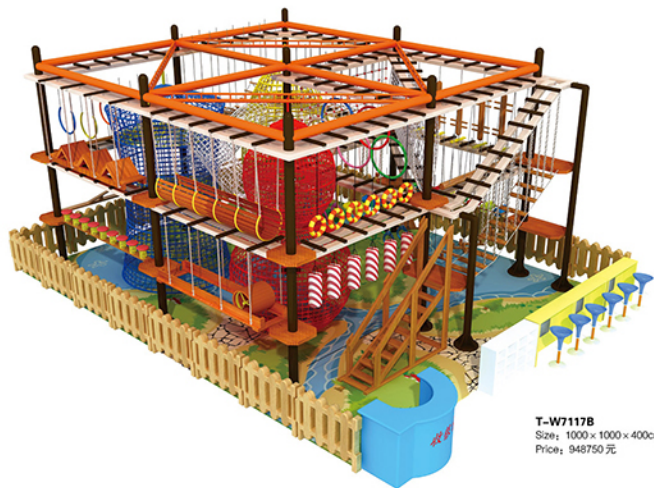

T-W7117B
Size: 1000 × 1000 × 400cm
Price: 948750 元