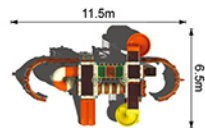

**T-W7029A**  
Size: 440 × 200 × 400cm  
Price: 54000 元

**T-W7029B**  
Size: 480 × 330 × 400cm  
Price: 71800 元

**T-W7028A**  
Size: 870 × 400 × 480cm  
Price: 335000 元

**T-W7070A**  
Size: 1150 × 650 × 580cm  
Price: 240000元