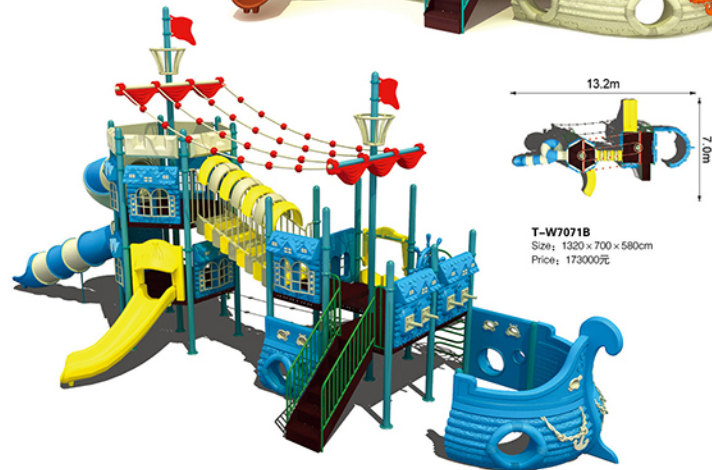

T-W7071B
Size: 1320 × 700 × 580cm
Price: 173000元