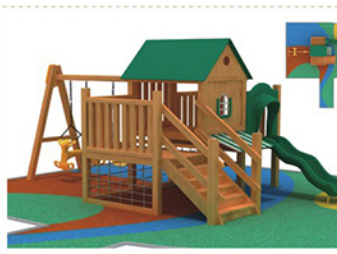

T-W 136F
规格/size: 550×350×390cm 定价/price: 212250元
使用者建议年龄: 3-15岁 Aged for: 3-15Year