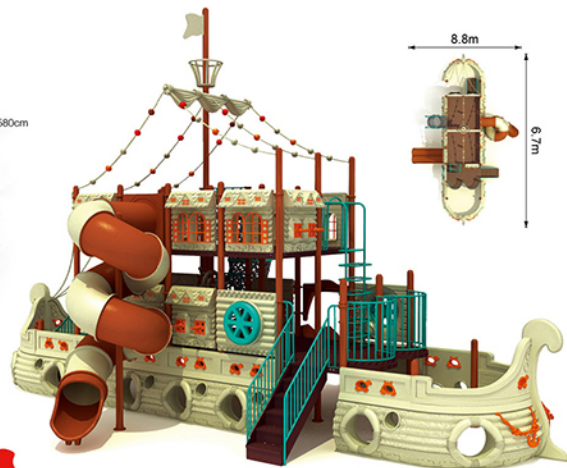

T-W7071A
Size: 880 × 670 × 580cm
Price: 290000元