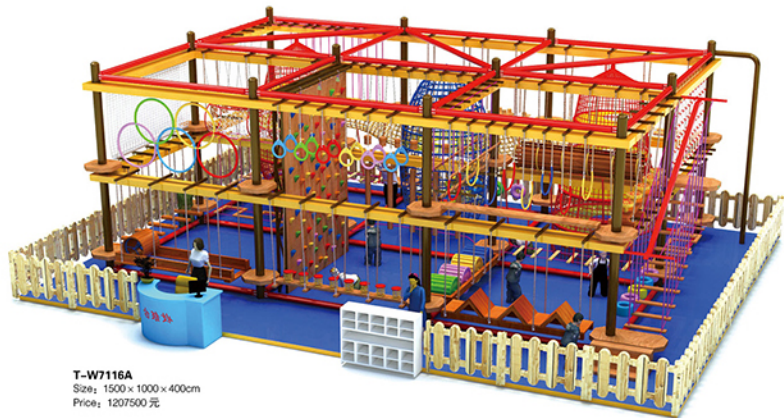

**T-W7111A**  
Size: 1100 × 800 × 400cm

**T-W7111B**  
Size: 400 × 380 × 280cm

**T-W7110B**  
Size: 350m<sup>2</sup>

**T-W7111C**  
Size: 1100 × 900 × 420cm

世界上的孩子都是一样的。他们需要游乐设施，他们需要快乐，他们需要安全。  
All kids in the world are entitled to be equal, they need happiness also security.