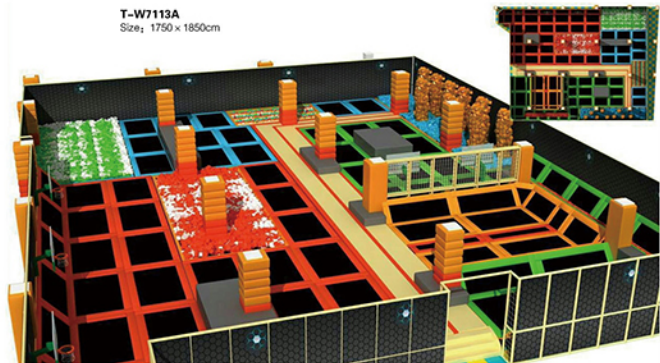

**T-W7111A**  
Size: 1100 × 800 × 400cm

**T-W7111B**  
Size: 400 × 380 × 280cm

**T-W7110B**  
Size: 350m<sup>2</sup>

**T-W7111C**  
Size: 1100 × 900 × 420cm

世界上的孩子都是一样的。他们需要游乐设施，他们需要快乐，他们需要安全。  
All kids in the world are entitled to be equal, they need happiness also security.