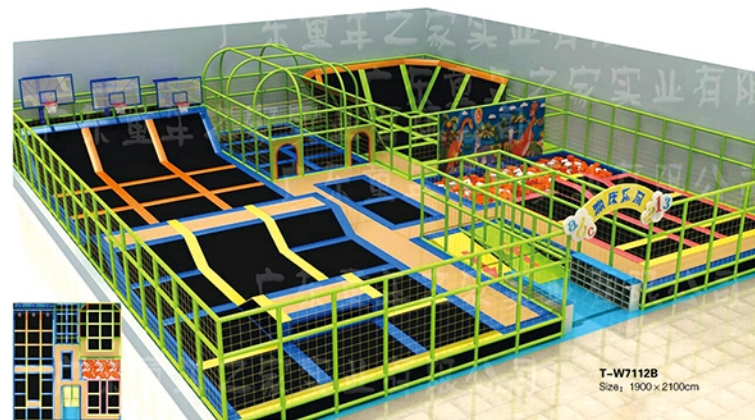

**T-W7111A**  
Size: 1100 × 800 × 400cm

**T-W7111B**  
Size: 400 × 380 × 280cm

**T-W7110B**  
Size: 350m<sup>2</sup>

**T-W7111C**  
Size: 1100 × 900 × 420cm

世界上的孩子都是一样的。他们需要游乐设施，他们需要快乐，他们需要安全。  
All kids in the world are entitled to be equal, they need happiness also security.