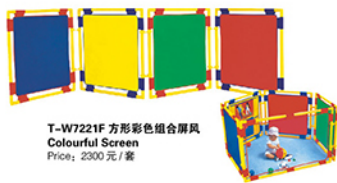

T-W7221F 方形彩色组合屏风 Colourful Screen

Price: 2300 元 / 套